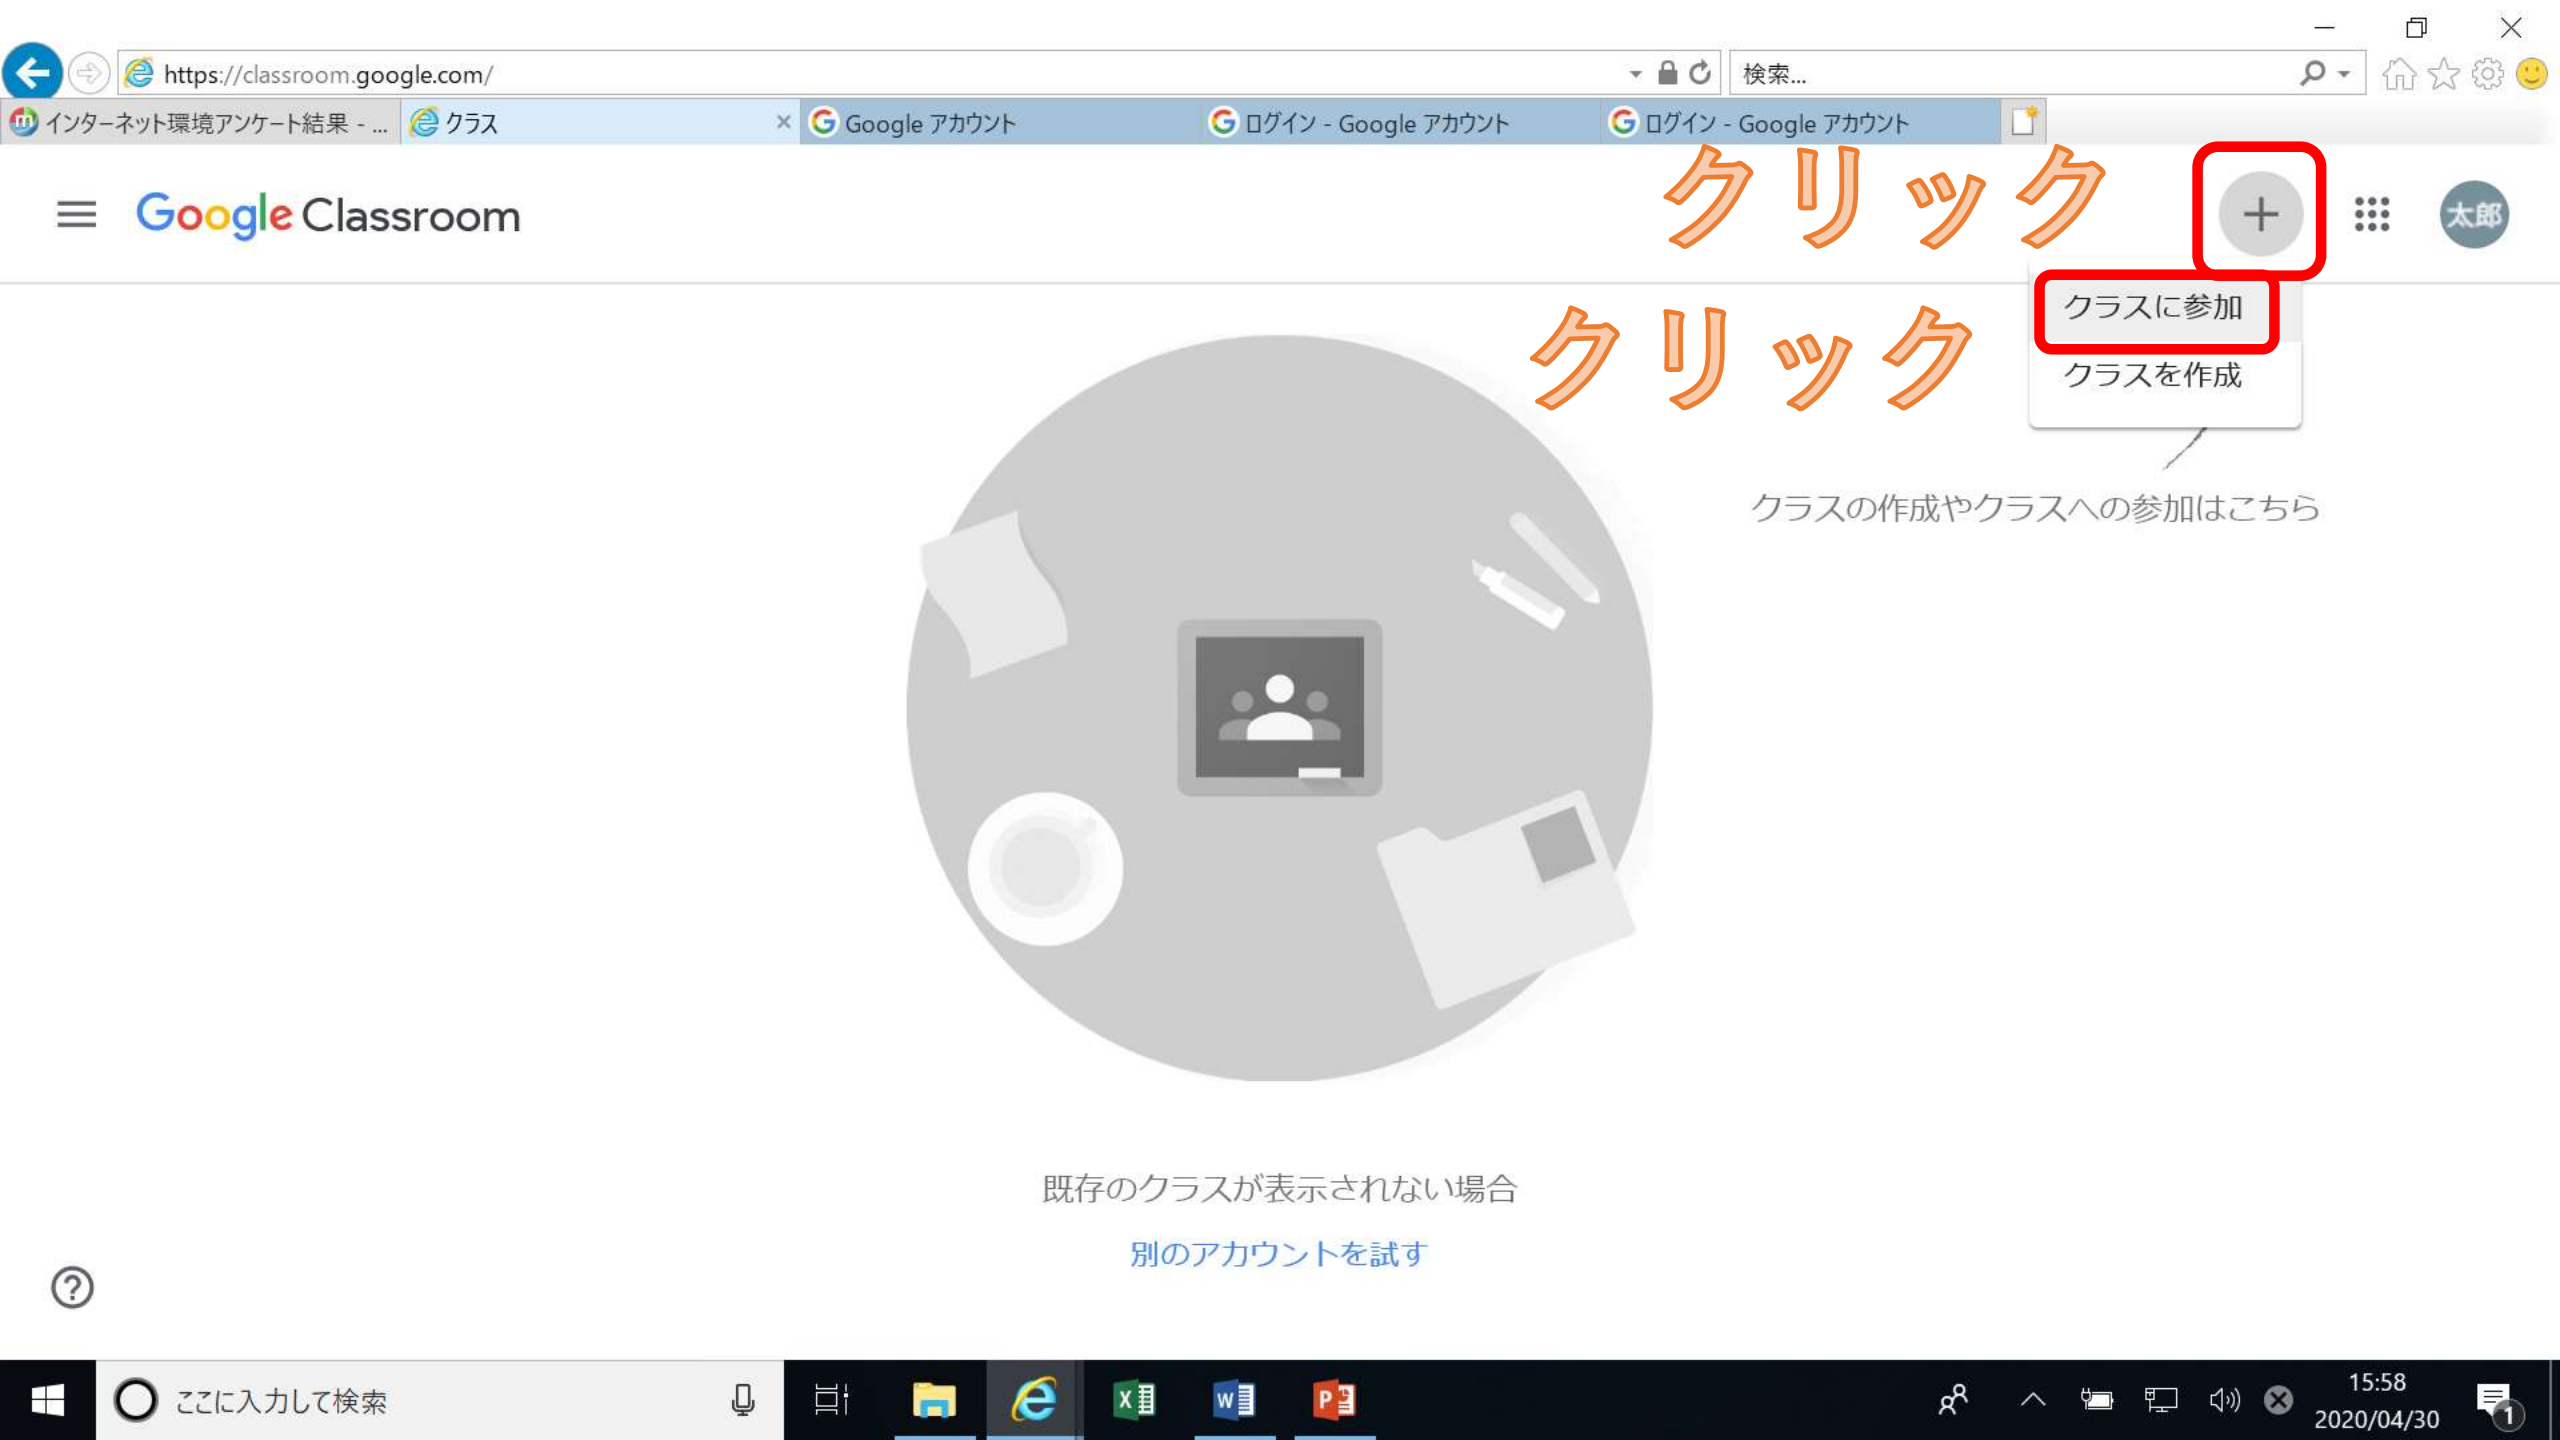

クリック

クリック

クラスに参加
クラスを作成

クラスの作成やクラスへの参加はこちら